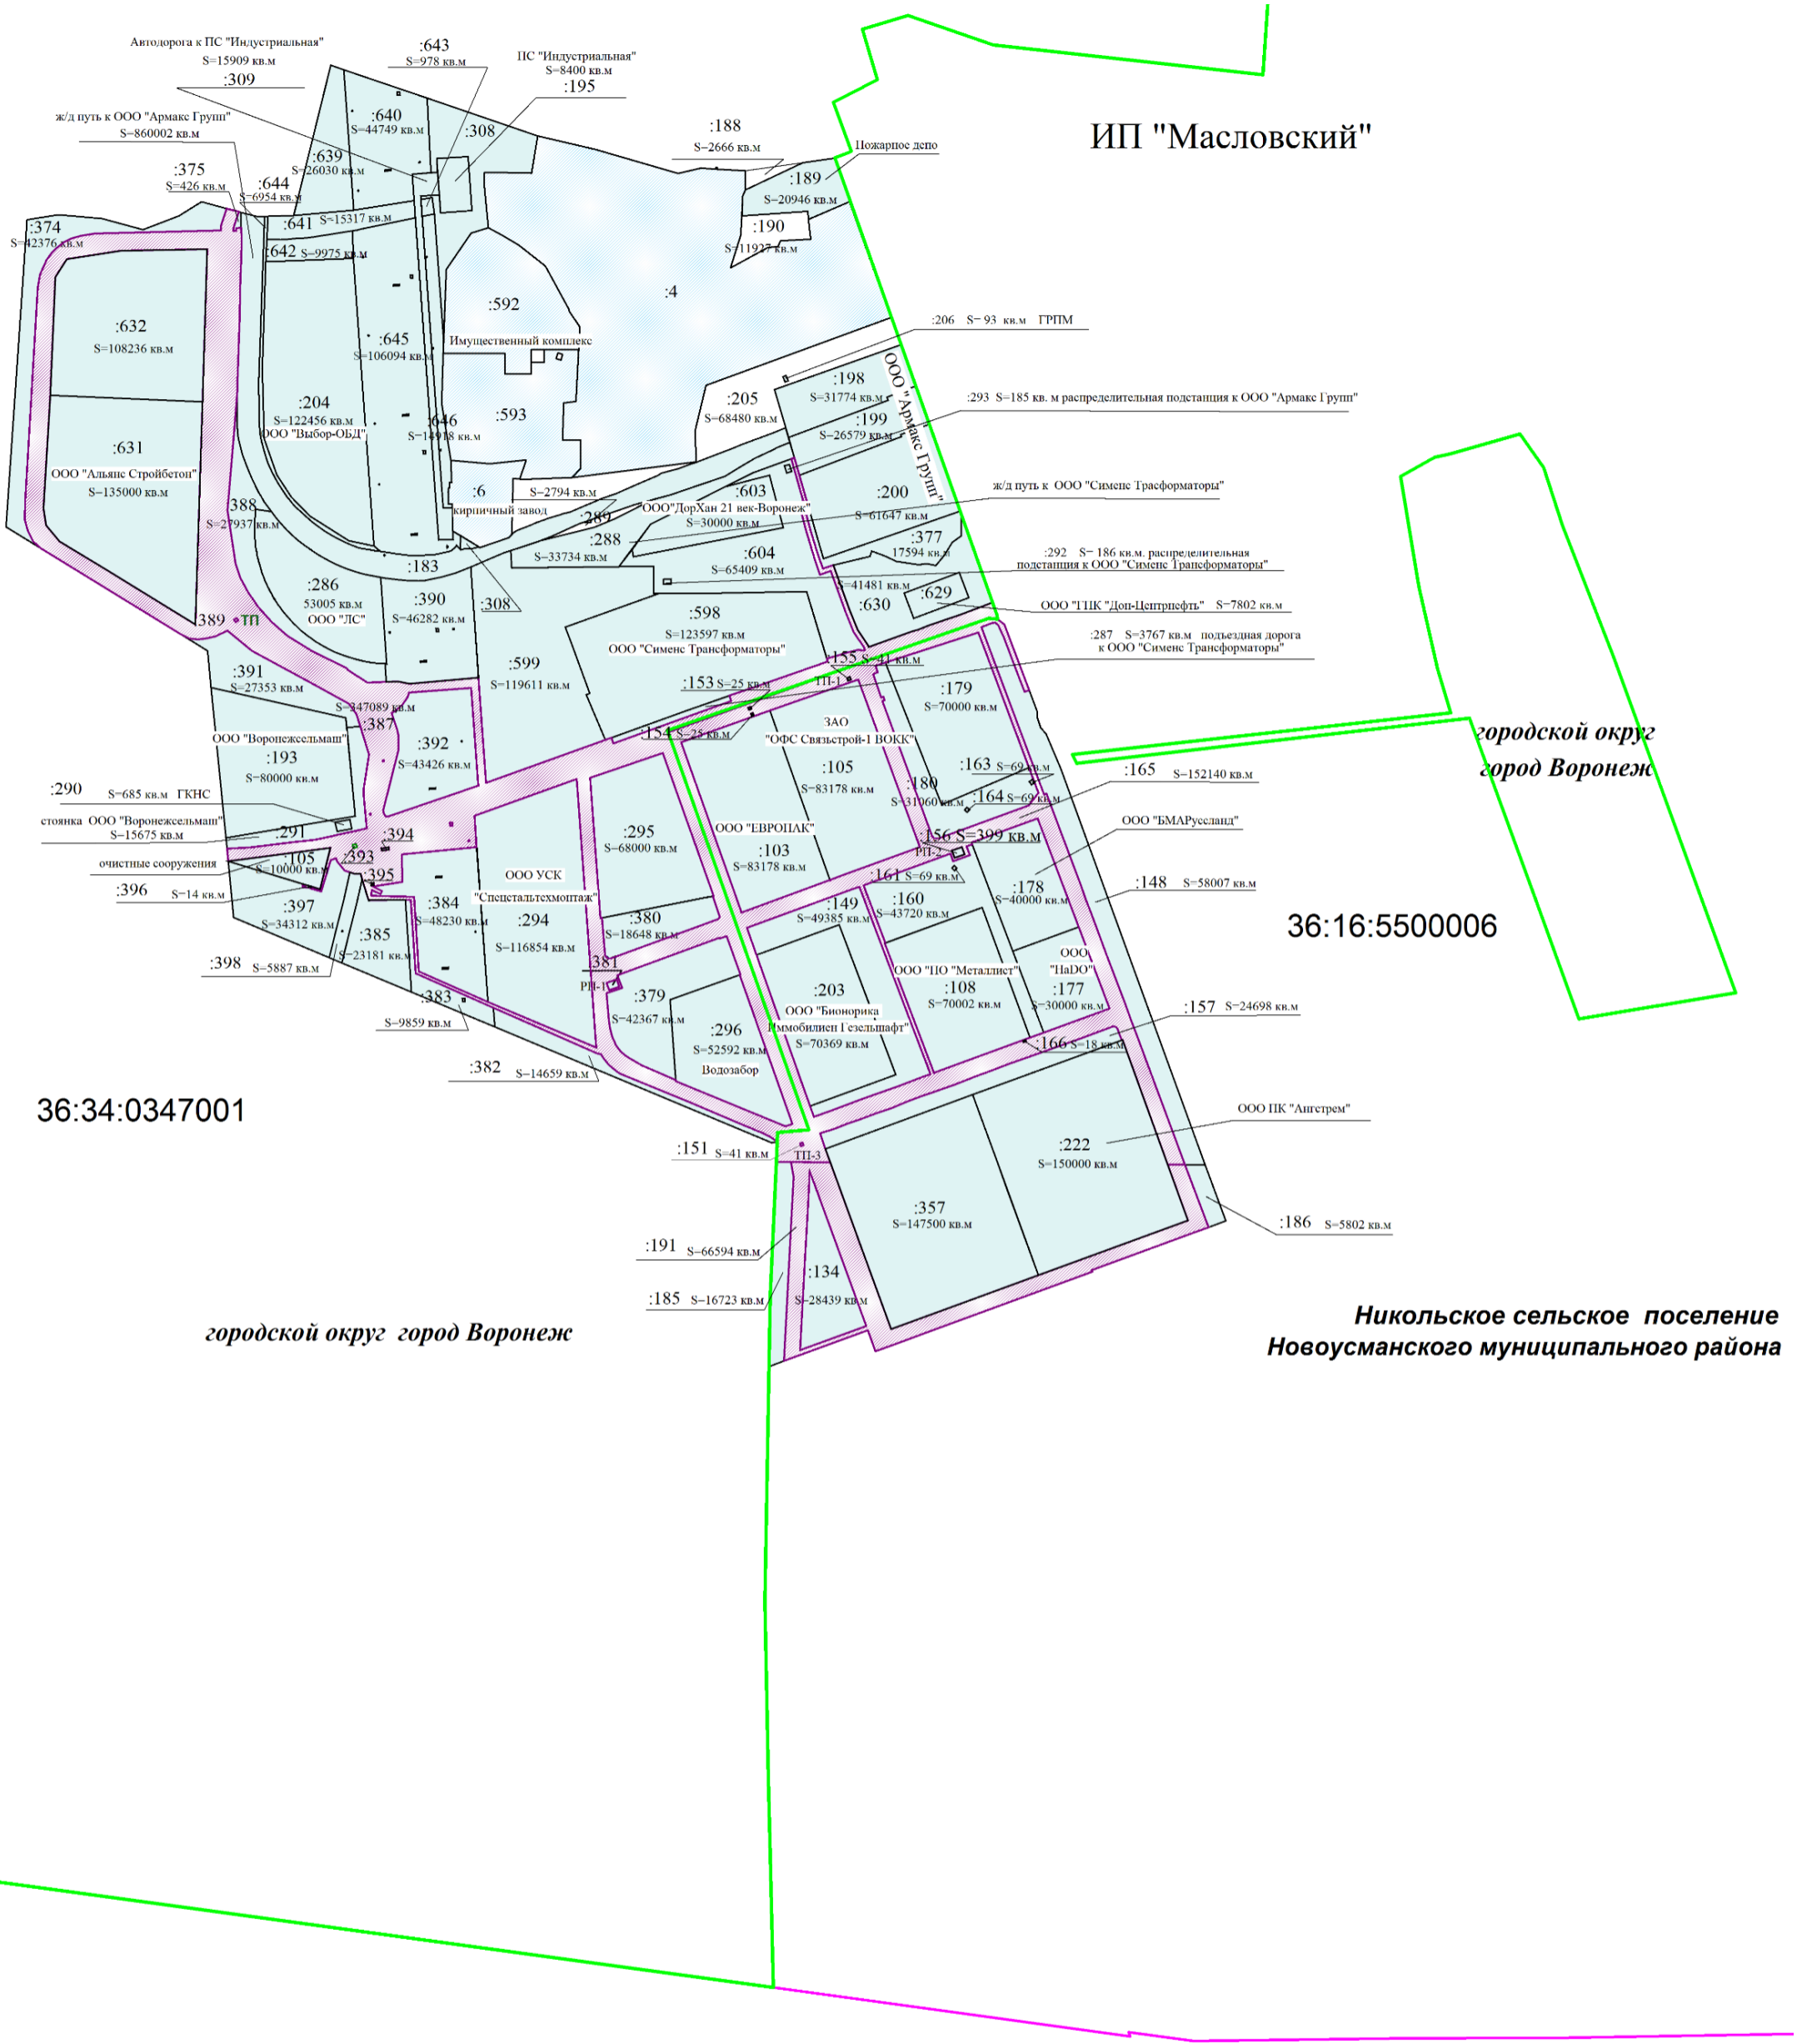

Схема индустриального парка «Масловский»

ИП "Масловский"

городской округ
город Воронеж

36:16:5500006

36:34:0347001

городской округ город Воронеж

Никольское сельское поселение
Новоусманского муниципального района